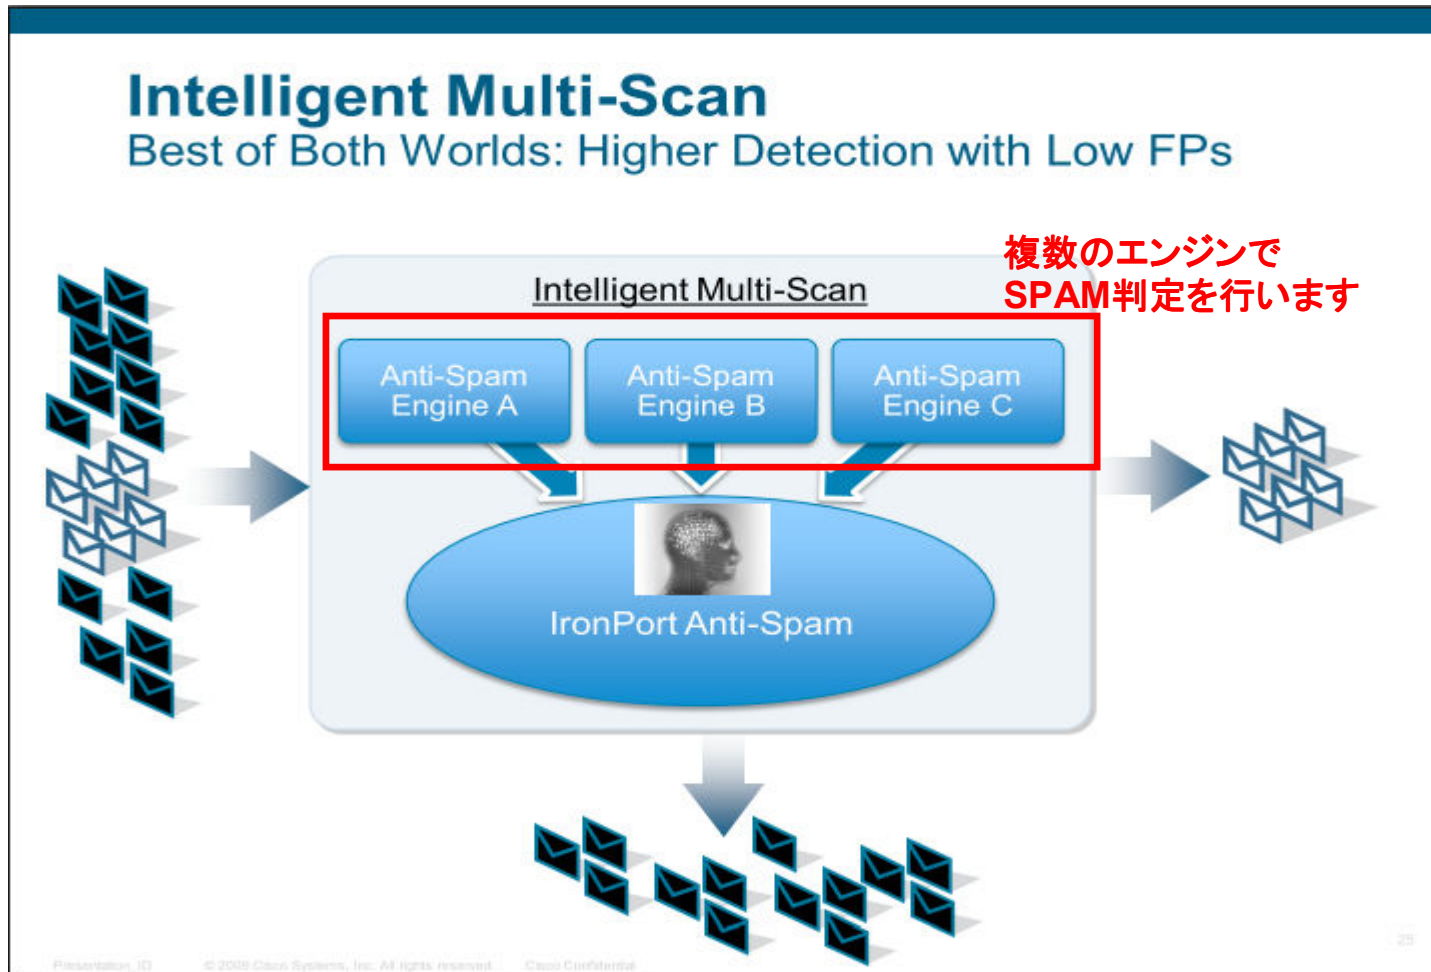

## IronPort Intelligent Multi-Scanとは

株式会社ネットワークバリューコンポネンツ

エンジニアリング部 第二グループ

IronPort Intelligent Multi-ScanとはCシリーズで従来利用されてきたIronPotAntiSpamの進化版としてIPAS利用時にはCASEエンジンのみでのSPAM対策のみであったものに対し、複数のエンジンを用いてSPAM判定を行います。

## IronPort Intelligent Multi-Scan 動作概要